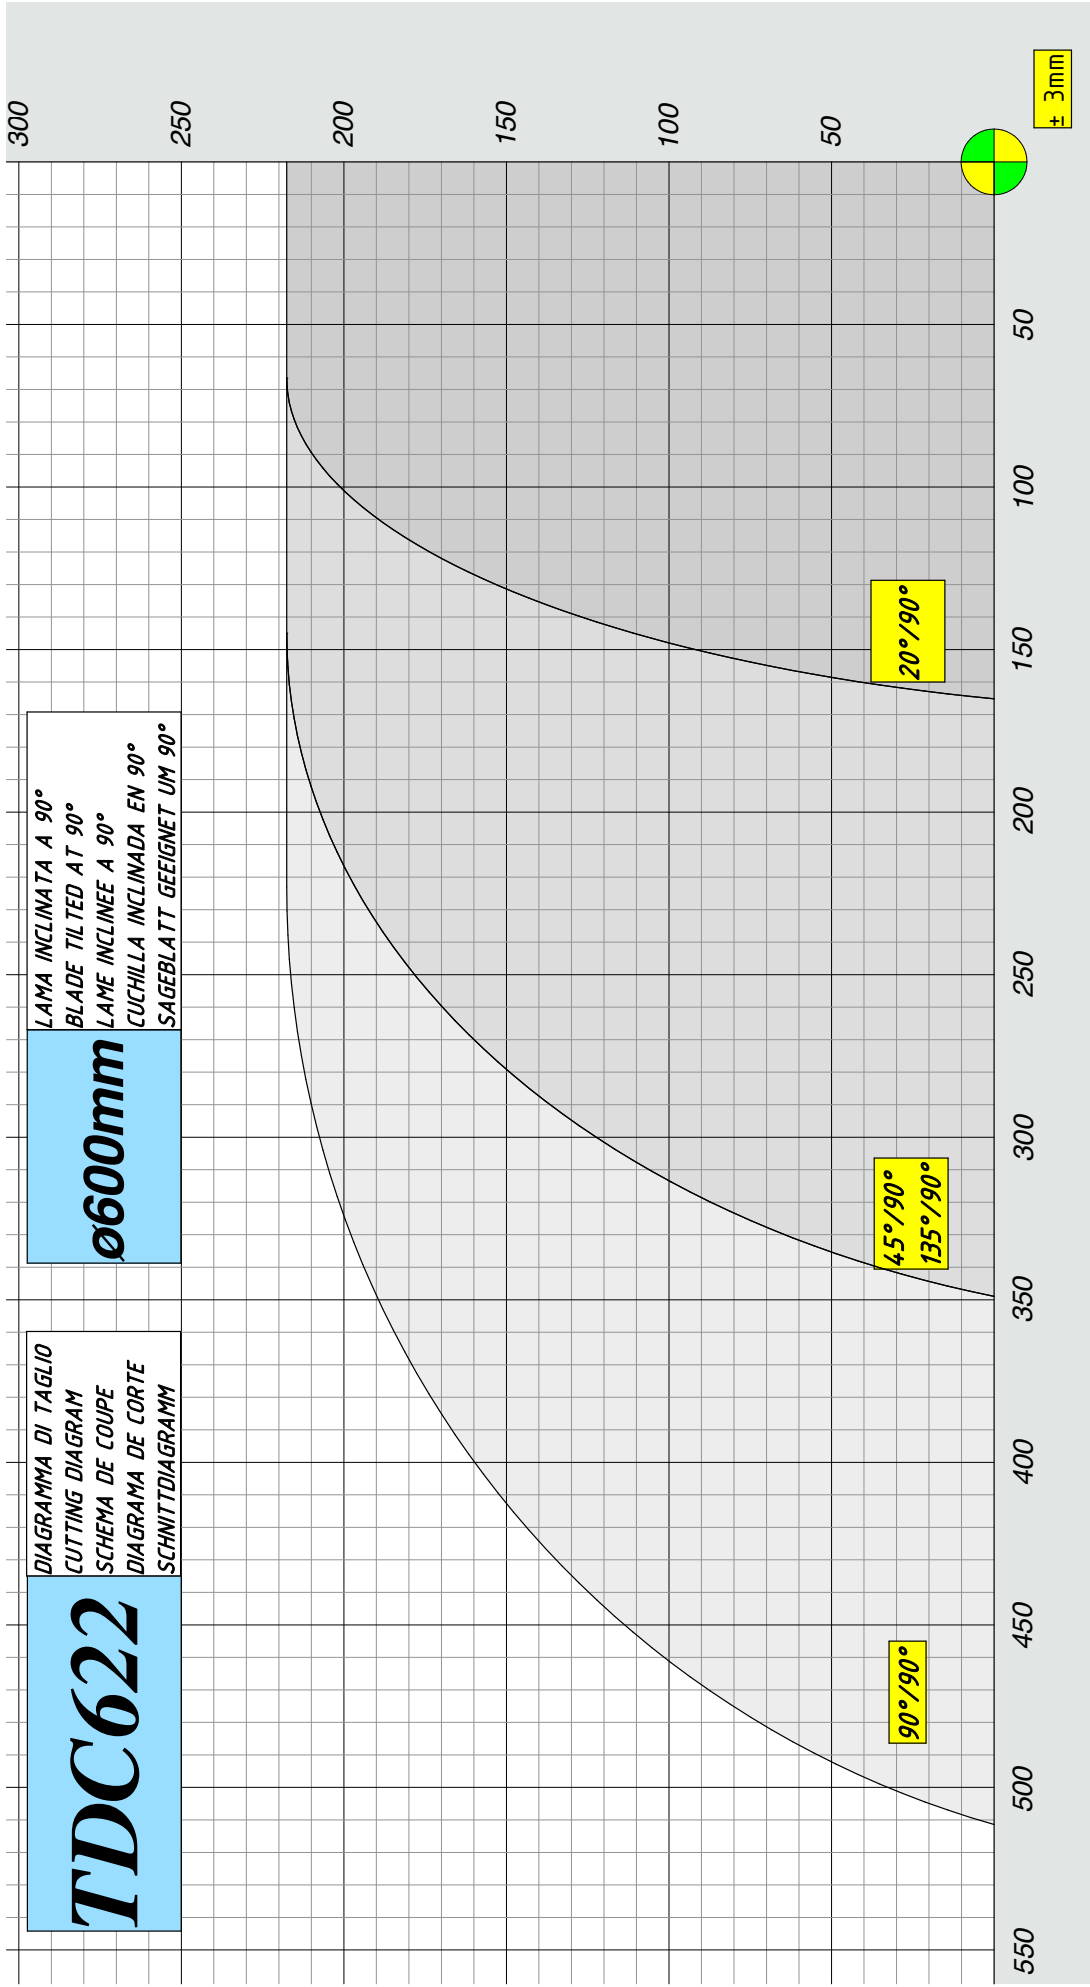

LAMA INCLINATA A 90°
BLADE TILTED AT 90°
LAME INCLINEE A 90°
CUCHILLA INCLINADA EN 90°
SÄGEBLATT GEEIGNET UM 90°

ø600mm

DIAGRAMMA DI TAGLIO
CUTTING DIAGRAM
SCHEMA DE COUPE
DIAGRAMA DE CORTE
SCHNITTDIAGRAMM

TDC622

20°/90°

45°/90°
135°/90°

90°/90°

+ 3mm